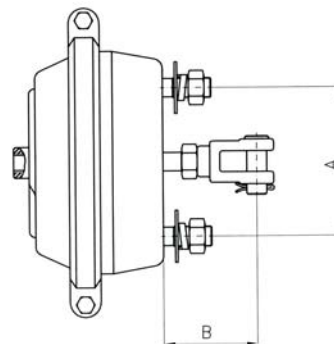

Pulmones de Freno

PULMON DE FRENO SIMPLE

PULMON DE FRENO MAXI BRAKE

Pulmones de Freno

PULMON DE FRENO SIMPLE

CODIGO	TIPO	DESCRIPCION	A	B	APLICACIÓN	HORQUILLA PERNO X ROSCA
REP0004	30	Pulmon de freno Simple 8" hilo completo	120	200	Tracción / Tracto / Remolques	5/8" X 16 mm
REP0005	24	Pulmon de freno Simple 7" hilo completo	120	200	M.Benz / Americano	5/8" X 16 mm

MAXI BRAKE

CODIGO	TIPO	DESCRIPCION	A	B	APLICACIÓN	HORQUILLA PERNO X ROSCA
REP0001	30-30	Pulmon de freno Maxi 8"	120	340	Tracción / Tracto / Remolques M.Benz	5/8" X 16 mm
REP0002	24-24	Pulmon de freno Maxi 7"	120	330	Tracción / Tracto / Remolques M.Benz	5/8" X 16 mm
REP0003	24-30	Pulmon de freno Maxi 7" - 8"	108	110	Tracción / Tracto / Remolques M.Benz	5/8" X 16 mm