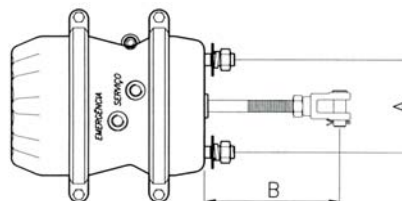

Pulmones de Freno

PULMON DE FRENO SIMPLE

PULMON DE FRENO MAXI BRAKE

Pulmones de Freno

PULMON DE FRENO SIMPLE

CODIGO	TIPO	DESCRIPCION	A	B	APLICACIÓN	HORQUILLA PERNO X ROSCA
REP0004	30	Pulmon de freno Simple 8" hilo completo	120	200	Tracción / Tracto / Remolques	5/8" X 16 mm
REP0005	24	Pulmon de freno Simple 7" hilo completo	120	200	M.Benz / Americano	5/8" X 16 mm

MAXI BRAKE

CODIGO	TIPO	DESCRIPCION	A	B	APLICACIÓN	HORQUILLA PERNO X ROSCA
REP0001	30-30	Pulmon de freno Maxi 8"	120	340	Tracción / Tracto / Remolques M.Benz	5/8" X 16 mm
REP0002	24-24	Pulmon de freno Maxi 7"	120	330	Tracción / Tracto / Remolques M.Benz	5/8" X 16 mm
REP0003	24-30	Pulmon de freno Maxi 7" - 8"	108	110	Tracción / Tracto / Remolques M.Benz	5/8" X 16 mm